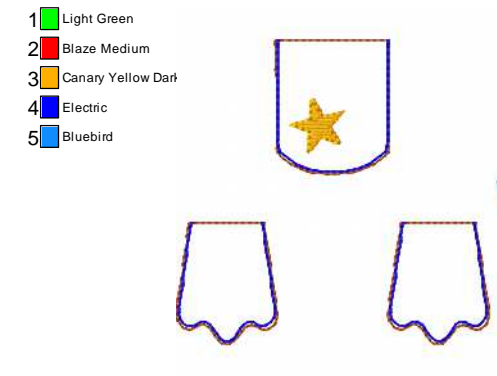

Alle meine Entchen ITH 10x10 Motiv-Übersicht

Datei: Ente ABC.eof
Stiche: 1968
Größe: 84.4x99.0 mm
Farben: 7/16
Stops: 15

Datei: Ente Blanko.eof
Stiche: 1155
Größe: 84.4x99.0 mm
Farben: 7/13
Stops: 12

Datei: Ente Engel.eof
Stiche: 4191
Größe: 84.4x99.0 mm
Farben: 10/16
Stops: 15

Datei: Ente Herz.eof
Stiche: 2578
Größe: 84.4x99.0 mm
Farben: 8/15
Stops: 14

Datei: Ente Krone.eof
Stiche: 3019
Größe: 84.4x99.0 mm
Farben: 9/16
Stops: 15

Datei: Ente Pirat.eof
Stiche: 2719
Größe: 84.4x99.5 mm
Farben: 8/14
Stops: 13

Datei: Ente Santa.eof
Stiche: 4865
Größe: 84.4x99.0 mm
Farben: 11/17
Stops: 16

Datei: Ente Sterne.eof
Stiche: 2027
Größe: 84.4x99.0 mm
Farben: 8/14
Stops: 13

Datei: Ente Teufel.eof
Stiche: 1980
Größe: 84.4x99.1 mm
Farben: 8/16
Stops: 15

Datei: Ente Tilt.eof
Stiche: 1237
Größe: 84.4x99.0 mm
Farben: 7/13
Stops: 12

Datei: Schnabel und Füße Blanko.eof
Stiche: 975
Größe: 90.4x83.8 mm
Farben: 4/4
Stops: 3

Datei: Schnabel und Füße Stern.eof
Stiche: 1269
Größe: 90.4x83.8 mm
Farben: 5/5
Stops: 4