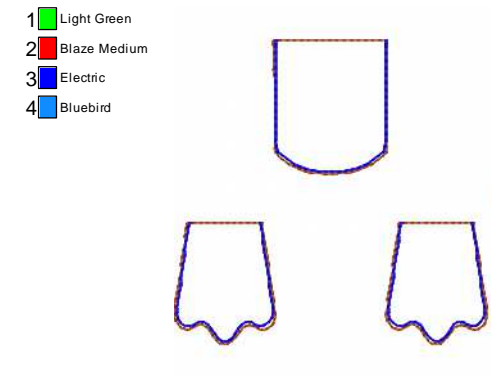

Datei: Ente Herz.eof
Stiche: 2578
Größe: 84.4x99.0 mm
Farben: 8/15
Stops: 14

Datei: Ente Krone.eof
Stiche: 3019
Größe: 84.4x99.0 mm
Farben: 9/16
Stops: 15

Datei: Ente Pirat.eof
Stiche: 2719
Größe: 84.4x99.5 mm
Farben: 8/14
Stops: 13

Datei: Ente Santa.eof
Stiche: 4865
Größe: 84.4x99.0 mm
Farben: 11/17
Stops: 16

Datei: Ente Sterne.eof
Stiche: 2027
Größe: 84.4x99.0 mm
Farben: 8/14
Stops: 13

Datei: Ente Teufel.eof
Stiche: 1980
Größe: 84.4x99.1 mm
Farben: 8/16
Stops: 15

Datei: Ente Tilt.eof
Stiche: 1237
Größe: 84.4x99.0 mm
Farben: 7/13
Stops: 12

Datei: Schnabel und Füße Blanko.eof
Stiche: 975
Größe: 90.4x83.8 mm
Farben: 4/4
Stops: 3

Datei: Schnabel und Füße Stern.eof
Stiche: 1269
Größe: 90.4x83.8 mm
Farben: 5/5
Stops: 4

- 1  Light Green
- 2  Blaze Medium
- 3  Electric
- 4  Bluebird

Datei: Schnabel x 2 und Füße Blanko.eof
Stiche: 1296 Farben: 4/4
Größe: 90.4x87.2 mm Stops: 3