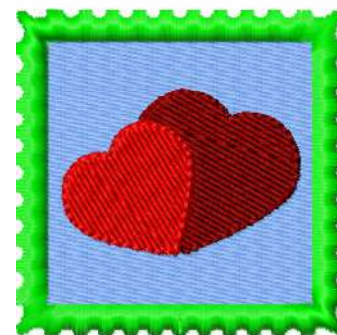

Datei: Briefmarke Geschenk Appli ....eof  
Stiche: 5698  
Größe: 67.6x80.3 mm

Farben: 5/6  
Stops: 5

- 1 Light Green
- 2 Blaze Medium
- 3 Light Green
- 4 Quartz Pink
- 5 Wild Pink
- 6 New Berry

Datei: Briefmarke Geschenk Appli.eof  
Stiche: 2486  
Größe: 38.8x45.7 mm

Farben: 5/6  
Stops: 5

- 1 Medium Blue
- 2 Bayberry Red
- 3 Blaze Medium
- 4 Light Green

Datei: Briefmarke Herzen groß.eof  
Stiche: 8080  
Größe: 60.0x59.4 mm

Farben: 4/4  
Stops: 3

- 1 Medium Blue
- 2 Bayberry Red
- 3 Blaze Medium
- 4 Light Green