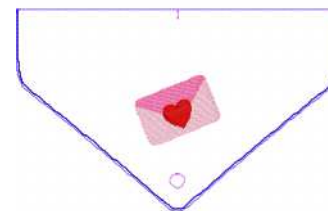

- 1 Bluebird
- 2 Cindy Purple
- 3 Quartz Pink
- 4 Wild Pink
- 5 Blaze Medium
- 6 Electric
- 7 Light Green

Datei: Briefumschlagklappe Vorlag....eof
Stiche: 3629   **Farben: 7/7**
Größe: 170.1x105.0 mm   **Stops: 6**