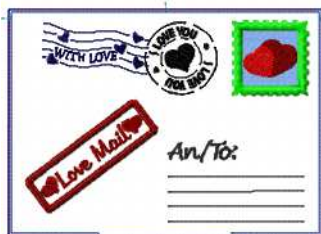

Motiv-Übersicht Post für Dich 13x18

- 1 13
- 2 14
- 3 15
- 4 16
- 5 17
- 6
- 7
- 8
- 9
- 10
- 11
- 12

Datei: Briefumschlag Vorlage 4 ITH.eof
Stiche: 14855   **Farben: 13/17**
Größe: 179.6x128.9 mm   **Stops: 16**

- 1 13
- 2 14
- 3 15
- 4 16
- 5 17
- 6
- 7
- 8
- 9
- 10
- 11
- 12