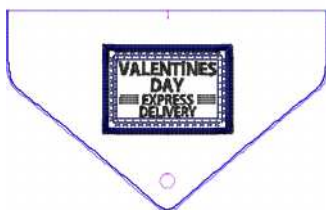

- 1 Bluebird
- 2 Cindy Purple
- 3 Light Green
- 4 Blaze Medium
- 5 Navy
- 6 Shale
- 7 Electric
- 8 Light Green

Datei: Briefumschlagklappe Vorlag....eof
Stiche: 6349   **Farben: 7/8**
Größe: 170.1x105.0 mm   **Stops: 7**