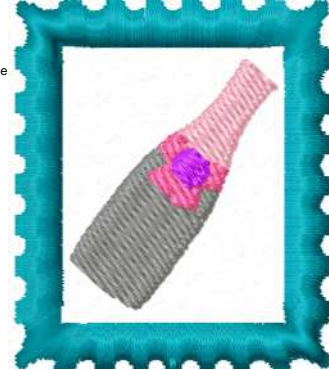

- 1 Light Green
- 2 Blaze Medium
- 3 Medium Teal Blue
- 4 Medium Grey
- 5 Quartz Pink
- 6 Wild Pink
- 7 Cindy Purple

Datei: Briefmarke Sektflasche Appli.eof
Stiche: 1994
Größe: 39.0x45.6 mm

Farben: 7/7
Stops: 6

- 1 Bluebird
- 2 Light Green
- 3 Medium Teal Blue
- 4 Blaze Medium
- 5 New Berry
- 6 Warrior Blue
- 7 Light Green