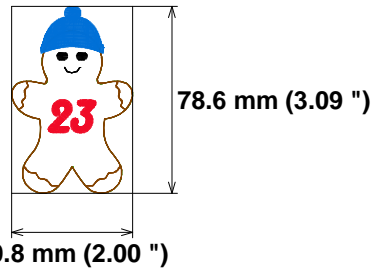

Stickgarn 10.1 m
Unterfaden 3.4 m
Katalog: Madeira Rayon

Datei: Gingerbread 23.eof (Embroid Format)

Stiche: 2472

Größe: 50.8 x 78.6 mm (2.00 x 3.09 ")

Anfang: 25.4, 39.4 mm

Ende: 25.4, 39.4 mm

Anfangsnadel: 1

Farben: 5/6 , Stops: 5

Diagram des Stichverhältnisses:

Histogramm