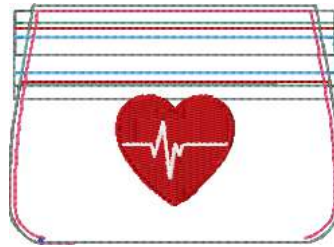

Name: Tasche Notfall.E
Datei: TASCHE NOTFALL.TBF
Stiche: 3702 Farben: 12/16
Größe: 97.0x70.2 mm Stops: 15

- 1 13
- 2 14
- 3 15
- 4
- 5
- 6
- 7
- 8
- 9
- 10
- 11
- 12