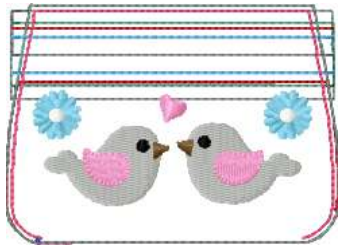

Motivübersicht 10x10

- 1 13
- 2 14
- 3 15
- 4 16
- 5 17
- 6 18
- 7 19
- 8 20
- 9
- 10
- 11
- 12

Name: Tasche Bird love  
 Datei: TASCHE BIRD LOVE.TBF  
 Stiche: 6180 Farben: 16/20  
 Größe: 97.0x70.2 mm Stops: 19

- 1 13
- 2 14
- 3 15
- 4 16
- 5 17
- 6 18
- 7 19
- 8 20
- 9 21
- 10 22
- 11 23
- 12 24

Name: Tasche Bird.EMB  
 Datei: TASCHE BIRD.TBF  
 Stiche: 4780 Farben: 17/24  
 Größe: 97.0x70.2 mm Stops: 23

- 1 13
- 2 14
- 3
- 4
- 5
- 6
- 7
- 8
- 9
- 10
- 11
- 12

Name: Tasche Blanko.EM  
 Datei: TASCHE BLANKO.TBF  
 Stiche: 1793 Farben: 11/14  
 Größe: 97.0x70.2 mm Stops: 13

- 1 13
- 2 14
- 3 15
- 4 16
- 5 17
- 6 18
- 7 19
- 8
- 9
- 10
- 11
- 12

Name: Tasche Blumen.EM  
 Datei: TASCHE BLUMEN.TBF  
 Stiche: 5332 Farben: 15/19  
 Größe: 97.0x70.2 mm Stops: 18

Name: Tasche Tussi.EMB  
 Datei: TASCHE TUSSI.TBF  
 Stiche: 3173 Farben: 12/15  
 Größe: 97.0x70.2 mm Stops: 14