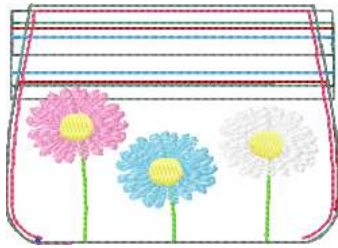

Motivübersicht 10x10

- 1 13
- 2 14
- 3 15
- 4 16
- 5 17
- 6 18
- 7 19
- 8 20
- 9
- 10
- 11
- 12

Name: Tasche Bird love  
 Datei: TASCHE BIRD LOVE.TBF  
 Stiche: 6180 Farben: 16/20  
 Größe: 97.0x70.2 mm Stops: 19

- 1 13
- 2 14
- 3 15
- 4 16
- 5 17
- 6 18
- 7 19
- 8 20
- 9 21
- 10 22
- 11 23
- 12 24

Name: Tasche Bird.EMB  
 Datei: TASCHE BIRD.TBF  
 Stiche: 4780 Farben: 17/24  
 Größe: 97.0x70.2 mm Stops: 23

- 1 13
- 2 14
- 3
- 4
- 5
- 6
- 7
- 8
- 9
- 10
- 11
- 12

Name: Tasche Blanko.EM  
 Datei: TASCHE BLANKO.TBF  
 Stiche: 1793 Farben: 11/14  
 Größe: 97.0x70.2 mm Stops: 13

- 1 13
- 2 14
- 3 15
- 4 16
- 5 17
- 6 18
- 7 19
- 8
- 9
- 10
- 11
- 12

Name: Tasche Blumen.EM  
 Datei: TASCHE BLUMEN.TBF  
 Stiche: 5332 Farben: 15/19  
 Größe: 97.0x70.2 mm Stops: 18