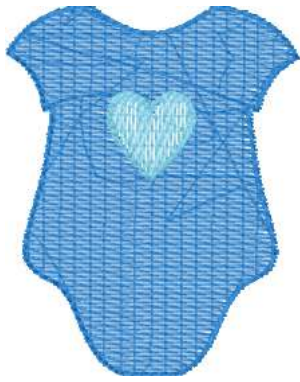

Motivübersicht 13x18

- 1  Sapphire
- 2  Light Blue/Green

Name: Body.EMB
Datei: BODY.TBF
Stiche: 3980
Größe: 77.0x96.4 mm

Farben: 2/2
Stops: 1

- 1  White
- 2  Medium Blue
- 3  White
- 4  Medium Blue
- 5  Black
- 6  Dark Pink

Name: KATZE
Datei: KATZE.TBF
Stiche: 13129
Größe: 112.0x176.6 mm

Farben: 4/6
Stops: 5

- 1  White
- 2  Glow
- 3  Dark Pink
- 4  Floral Pink
- 5  White
- 6  Floral Pink
- 7  Medium blue
- 8  Star Gold
- 9  Cloud Pink
- 10  Silver
- 11  Black

Name: Kuh.EMB
Datei: KUH.TBF
Stiche: 11650
Größe: 103.8x176.4 mm

Farben: 9/11
Stops: 10

- 1  Floral Pink
- 2  Glow
- 3  White

Name: Laetzchen.EMB
Datei: LAETZCHEN.TBF
Stiche: 2852
Größe: 69.0x96.8 mm

Farben: 3/3
Stops: 2