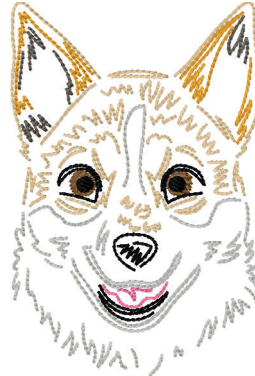

Name: Norrbottenspets.
Datei: NORRBOTTENSPETS.TBF
Stiche: 5882
Größe: 65.8x97.2 mm

Farben: 7/7
Stops: 6

- 1 Pollen Gold
- 2 Black
- 3 Winter Sage
- 4 Silver
- 5 Winter Sage
- 6 Quartz Grey
- 7 Sand Dune