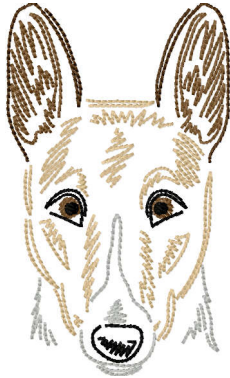

Motivübersicht 10x10

- 1 Sand Dune
- 2 Black
- 3 Winter Sage
- 4 Pollen Gold
- 5 KA Bronze
- 6 Mocha Brown Very
- 7 Black

Name: Danish-Swedish F
 Datei: DANISH-SWEDISH FARMD....TBF
 Stiche: 5761 Farben: 7/7
 Größe: 97.4x70.6 mm Stops: 6

- 1 Amber
- 2 Black
- 3 Winter Sage
- 4 Silver
- 5 Beige

Name: POLSKI OWCZAREK
 Datei: POLSKI OWCZAREK.TBF
 Stiche: 6822 Farben: 5/5
 Größe: 96.4x97.1 mm Stops: 4

- 1 Light Blue/Green
- 2 Black
- 3 Beige
- 4 Sand Dune
- 5 Black

Name: SEPPALA SIBERIAN
 Datei: SEPPALA SIBERIAN SLED....TBF
 Stiche: 8529 Farben: 5/5
 Größe: 78.8x97.4 mm Stops: 4

- 1 Sand Dune
- 2 Black
- 3 Winter Sage
- 4 Beige
- 5 Sand Dune
- 6 Mocha Brown Very

Name: Smooth Collie.EM
 Datei: SMOOTH COLLIE.TBF
 Stiche: 5224 Farben: 5/6
 Größe: 58.2x97.2 mm Stops: 5