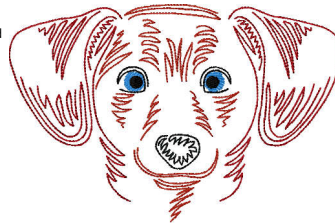

Name: Dackel Kurzhaar.
Datei: DACKEL KURZHAAR.TBF
Stiche: 8258 **Farben: 5/5**
Größe: 177.4x117.2 mm **Stops: 4**