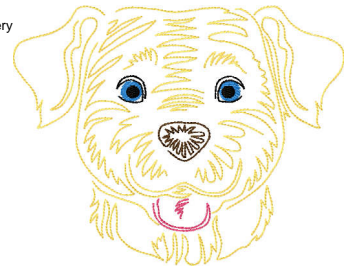

Name: Labrador.EMB
Datei: LABRADOR.TBF
Stiche: 8048 **Farben: 5/5**
Größe: 162.0x127.4 mm **Stops: 4**

- 1 Sapphire
- 2 Black
- 3 Black
- 4 Amber