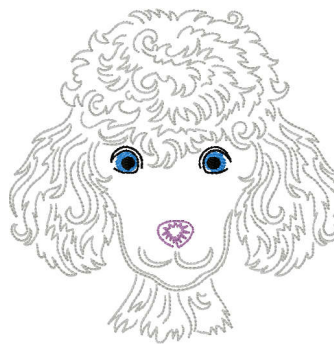

- 1  Sapphire
- 2  Black
- 3  Azalea
- 4  Black
- 5  Pollen Gold
- 6  Sand Dune

**Name: Deutscher Schaef**  
**Datei: DEUTSCHER SCHAEFERH...TBF**  
**Stiche: 10842** **Farben: 6/6**  
**Größe: 106.0x177.2 mm** **Stops: 5**

- 1  Sapphire
- 2  Black
- 3  Mocha Brown Very
- 4  Azalea
- 5  Star Gold

**Name: Labrador.EMB**  
**Datei: LABRADOR.TBF**  
**Stiche: 8048** **Farben: 5/5**  
**Größe: 162.0x127.4 mm** **Stops: 4**

- 1  Sapphire
- 2  Black
- 3  Black
- 4  Amber

**Name: Mops.EMB**  
**Datei: MOPS.TBF**  
**Stiche: 9448** **Farben: 4/4**  
**Größe: 144.8x127.4 mm** **Stops: 3**

- 1  Sapphire
- 2  Black
- 3  Afterglow
- 4  Winter Sage

**Name: Pudel.EMB**  
**Datei: PUDEL.TBF**  
**Stiche: 10012** **Farben: 4/4**  
**Größe: 127.4x129.0 mm** **Stops: 3**