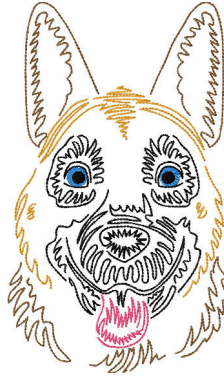

Name: Deutscher Schaef
Datei: DEUTSCHER SCHAEFERH...TBF
Stiche: 10842 **Farben: 6/6**
Größe: 106.0x177.2 mm **Stops: 5**

- 1 Sapphire
- 2 Black
- 3 Mocha Brown Very
- 4 Azalea
- 5 Star Gold