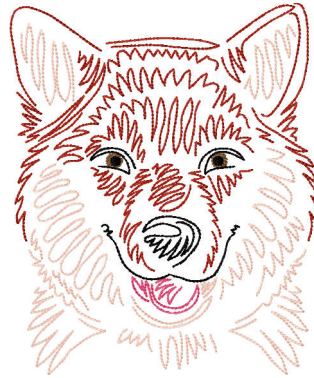

Stiche: 8286

Größe: 130.8x127.2 mm

Farben: 3/3

Stops: 2

- 1 Pollen Gold
- 2 Black
- 3 Mocha Brown Very
- 4 Sand Dune

Name: Dogge.EMB

Datei: DOGGE.TBF

Stiche: 8837

Größe: 135.0x127.2 mm

Farben: 4/4

Stops: 3

- 1 Pollen Gold
- 2 Black
- 3 Winter Sage
- 4 Mocha Brown Very
- 5 Black

Name: Schweizer Sennen

Datei: SCHWEIZER SENNENHUND.TBF

Stiche: 10095

Größe: 160.0x127.4 mm

Farben: 5/5

Stops: 4

- 1 Sand Dune
- 2 Black
- 3 Azalea
- 4 Cloud Pink
- 5 Light Orange/Red

Name: Shiba.EMB

Datei: SHIBA.TBF

Stiche: 11181

Größe: 127.4x152.0 mm

Farben: 5/5

Stops: 4

- 1 Black
- 2 Bleu Mist Dark
- 3 Azalea
- 4 Black

Name: Skye-Terrier.EMB

Datei: SKYE-TERRIER.TBF

Stiche: 10056

Größe: 127.4x156.2 mm

Farben: 4/4

Stops: 3