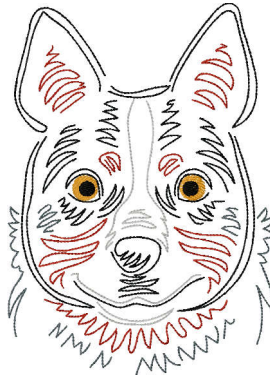

Motivübersicht 13x18

- 1 Sand Dune
- 2 Black
- 3 Winter Sage
- 4 Azalea
- 5 Floral Pink

Name: Argentinische Do
 Datei: ARGENTINISCHE DOGGE.TBF
 Stiche: 6478 Farben: 5/5
 Größe: 127.4x170.6 mm Stops: 4

- 1 Pollen Gold
- 2 Black
- 3 Winter Sage
- 4 Black
- 5 Light Orange/Red
- 6 Bleu Mist Dark

Name: Australian Cattl
 Datei: AUSTRALIAN CATTLE.TBF
 Stiche: 9493 Farben: 6/6
 Größe: 127.4x177.2 mm Stops: 5

- 1 Pollen Gold
- 2 Black
- 3 Black
- 4 Sand Dune
- 5 Mocha Brown Very
- 6 Beige

Name: Fila Brasileiro.
 Datei: FILA BRASILEIRO.TBF
 Stiche: 10216 Farben: 6/6
 Größe: 141.2x127.4 mm Stops: 5