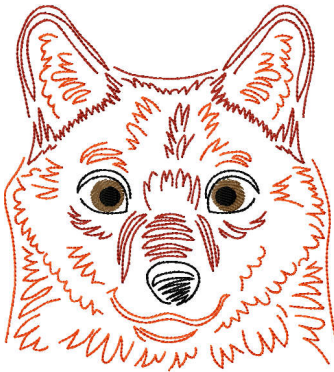

Name: Finnischer Spitz
Datei: FINNISCHER SPITZ.TBF
Stiche: 10111   **Farben: 4/4**
Größe: 127.4x141.4 mm   **Stops: 3**

- 1 Sand Dune
- 2 Black
- 3 Black