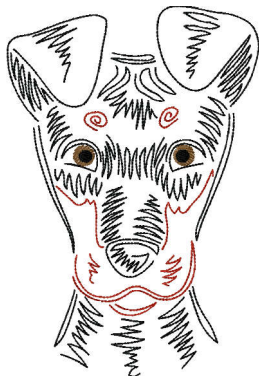

Farben: 4/5  
 Stops: 4

- 1  Pollen Gold
- 2  Black
- 3  Mocha Brown Very
- 4  Sand Dune
- 5  Mocha Brown Very

Name: Pudelpointer.EMB  
 Datei: PUDELPOINTER.TBF  
 Stiche: 8810  
 Größe: 127.4x132.2 mm

Farben: 4/5  
 Stops: 4

- 1  Sand Dune
- 2  Black
- 3  Dark Pink
- 4  Light Grey/Green

Name: Valley Bulldog.E  
 Datei: VALLEY BULLDOG.TBF  
 Stiche: 8274  
 Größe: 127.4x137.4 mm

Farben: 4/4  
 Stops: 3

- 1  Sand Dune
- 2  Black
- 3  Black
- 4  Light Orange/Red