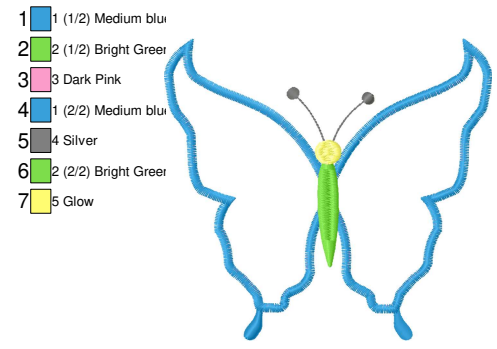

Datei: Schmetterling 10x10.VP3
Stiche: 2736 **Farben: 5/7**
Größe: 96.2x90.4 mm **Stops: 6**

Datei: Schmetterling 13x18.VP3
Stiche: 3667 **Farben: 5/7**
Größe: 126.0x118.2 mm **Stops: 6**

Datei: Schmetterling 16x26.VP3
Stiche: 4542 **Farben: 5/7**
Größe: 155.6x143.4 mm **Stops: 6**

Datei: Schmetterling 18x30.VP3
Stiche: 5143 **Farben: 5/7**
Größe: 176.2x162.6 mm **Stops: 6**