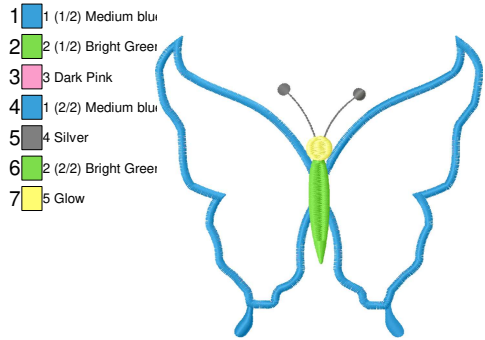

Datei: Schmetterling 10x10.VP3
Stiche: 2736 **Farben: 5/7**
Größe: 96.2x90.4 mm **Stops: 6**

Datei: Schmetterling 13x18.VP3
Stiche: 3667 **Farben: 5/7**
Größe: 126.0x118.2 mm **Stops: 6**

Datei: Schmetterling 16x26.VP3
Stiche: 4542 **Farben: 5/7**
Größe: 155.6x143.4 mm **Stops: 6**

Datei: Schmetterling 18x30.VP3
Stiche: 5143 **Farben: 5/7**
Größe: 176.2x162.6 mm **Stops: 6**