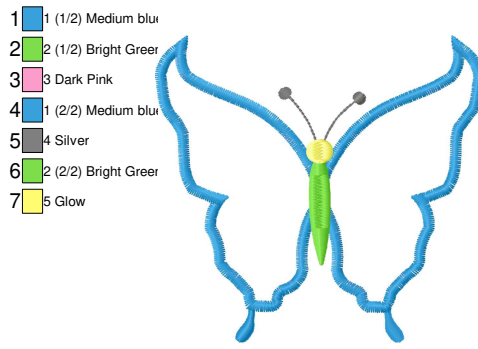

Datei: Schmetterling 10x10.VP3
Stiche: 2736 **Farben: 5/7**
Größe: 96.2x90.4 mm **Stops: 6**

Datei: Schmetterling 13x18.VP3
Stiche: 3667 **Farben: 5/7**
Größe: 126.0x118.2 mm **Stops: 6**

Datei: Schmetterling 16x26.VP3
Stiche: 4542 **Farben: 5/7**
Größe: 155.6x143.4 mm **Stops: 6**

Datei: Schmetterling 18x30.VP3
Stiche: 5143 **Farben: 5/7**
Größe: 176.2x162.6 mm **Stops: 6**